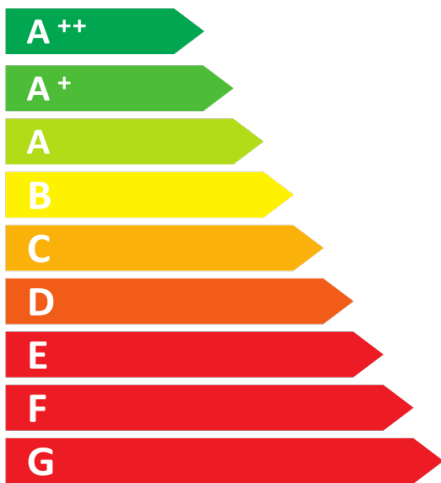

ENERG
енергия · ενεργεια

Varia 1Vh 51 11,0 kW

A+

11.0
kW

N.A.

ENERGIA · ЕНЕРГИЈА · ΕΝΕΡΓΕΙΑ · ENERGIJA · ENERGY · ENERGIE · ENERGI

2018/1186