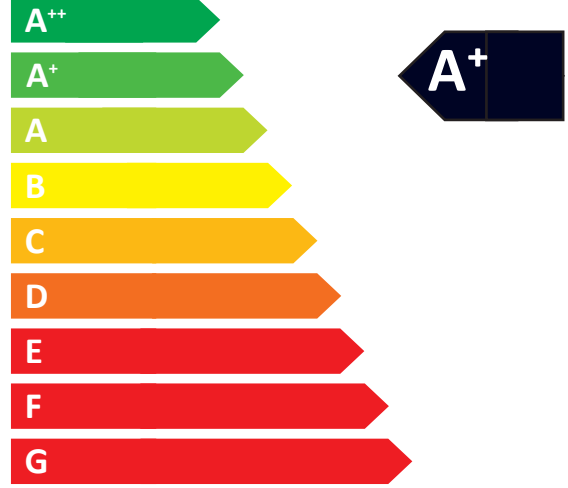

ENERG Y IJA
енергия · ενεργεια
IE IA

CERA
DESIGN

L1

KL10xx
KL11xx
KL17xx/19xx

6 kW

ENERGIA · ЕНЕРГИЯ · ΕΝΕΡΓΕΙΑ · ENERGIJA · ENERGY · ENERGIE · ENERGI

2015/1186

ENERG Y IJA
енергия · ενεργεια
IE IA

CERA
DESIGN

L1

KL10xx
KL11xx
KL17xx/19xx

6 kW

ENERGIA · ЕНЕРГИЯ · ΕΝΕΡΓΕΙΑ · ENERGIJA · ENERGY · ENERGIE · ENERGI

2015/1186