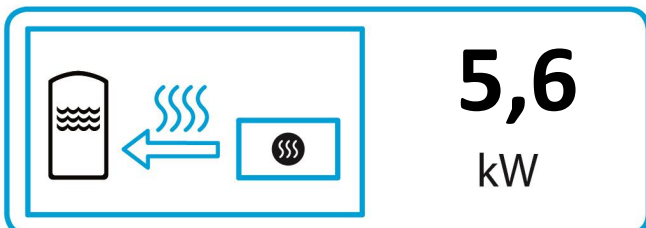

**ENERG** Y IJA  
енергия · ενεργεια IE IA

HAAS+SOHN

AQUA TRENTO II easy 346.15-C

ENERGIA · ЕНЕРГИЯ · ΕΝΕΡΓΕΙΑ · ENERGIJA · ENERGY · ENERGIE · ENERGI

2015/1186