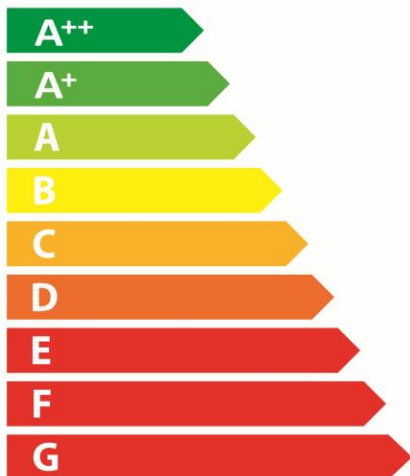

**ENERG**

енергия · ενέργεια

Y IJA  
IE IA

**MCZ**

MUSA COMFORT AIR 14 UP! M3

**A+**

**13,8**  
kW

ENERGIA · ЕНЕРГИЯ · ΕΝΕΡΓΕΙΑ · ENERGIJA · ENERGY · ENERGIE · ENERGI