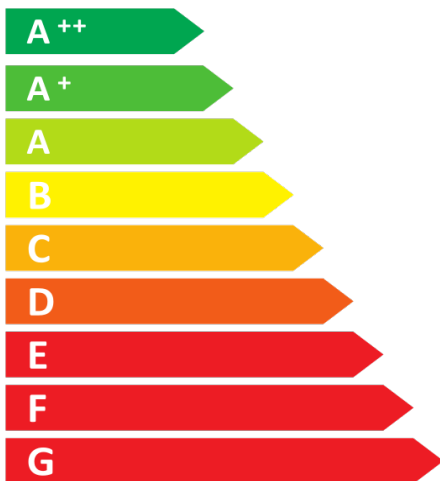

# ENERG

енергия · ενεργεια

## Varia 2L-55h H2O 7,0 kW

**A+**

**2.8**  
kW

**4.2**  
kW

ENERGIA · ЕНЕРГИЈА · ΕΝΕΡΓΕΙΑ · ENERGIJA · ENERGY · ENERGIE · ENERGI

2018/1186