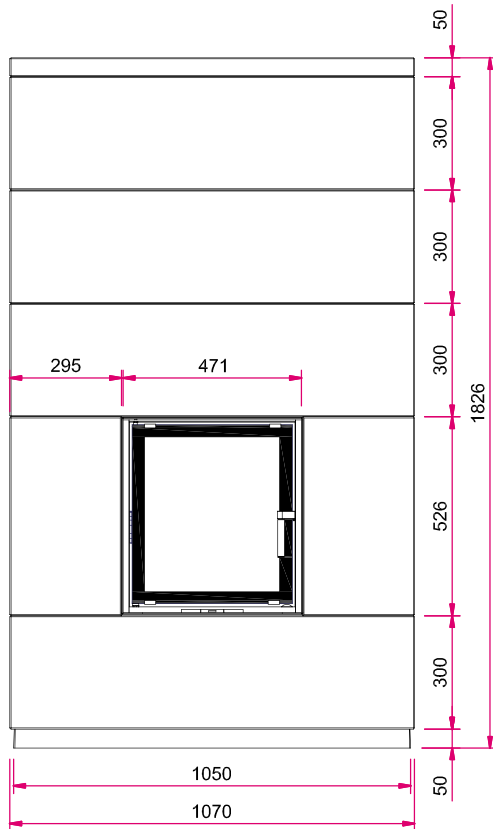

Standard

Tür schwenkbar
Anschlag li./re.

Front Kristall

Gesamtgewicht

kg
ca.
1140 kg

Kamineinsatz

Lina TV 4551 s/s
NW-Leistung: 7 kW
Abgasstutzen: Ø 160 mm

Zubehör

Vorlegeplatte

Wand-
anschluss

Decken-
anschluss

A

Mehr Infos unter
www.camina-schmid.de

Speicherbeton

Speicherbeton

Frontansicht M 1:20