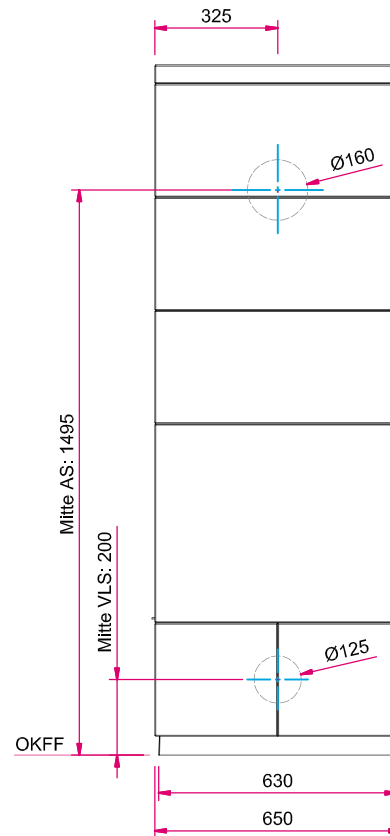

Standard

Tür schwenkbar
Anschlag li./re.

Front Kristall

Gesamtgewicht

kg
ca.
1140 kg

Kamineinsatz

Lina TV 4551 s/s
NW-Leistung: 7 kW
Abgasstutzen: Ø 160 mm

Zubehör

Vorlegeplatte

Wand-
anschluss

Decken-
anschluss

A

Mehr Infos unter
www.camina-schmid.de

Speicherbeton

Speicherbeton

Frontansicht M 1:20

Seitenansicht links M 1:20

AS: Abgasstutzen, VLS: Verbrennungsluftstutzen, OKFF: Oberkante Fertigfußboden

Draufsicht M 1:20