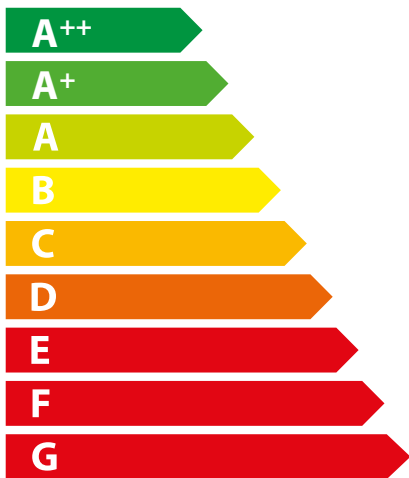

10,2
kW

ENERGIA · ЕНЕРГИЯ · ΕΝΕΡΓΕΙΑ · ENERGIJA · ENERGY · ENERGIE · ENERGI

2015/1186