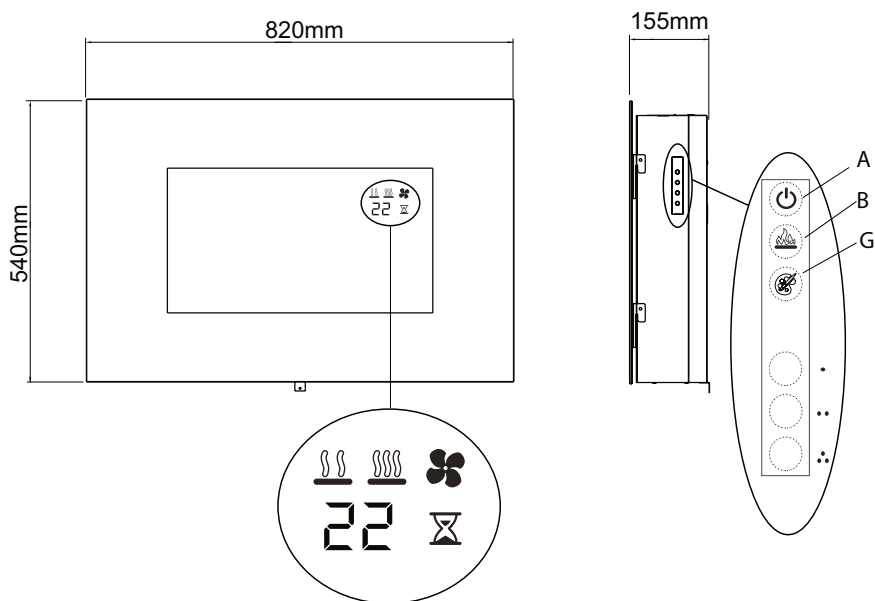

Toluca DeLuxe

Maße

Alle Maße sind in mm

		Toluca de Luxe
Allgemeine Spezifikationen	Kaminsystem	Optiflame®
	Artikelnummer	210418
	EAN-Code	5011139210418
	Modell	Wandkamin
	Feuersicht	1-seitig
	Farbe	Schwarz
	Dekoration / Flammenbett	Acrylsteine
Produktgröße	Maße Feuersicht (B x H)	51 x 28 cm
	Außenmaße BxHxT	82 x 54 x 15,5 cm
Funktionen	Heizleistung	Ja
	Thermostat	Ja
	Fernbedienung	Ja
	Manuelle Steuerung direkt am Kamin möglich ja / nein	Ja, nur Flamme und Effekte
	Lichtmodul	LED
	Soundmodul	Ja, Lautsprechersound über Bluetooth
	Einstellungen Farbeffekte	Feuerbett in mehreren Farben
Stromverbrauch	Heizstufe 1 in W	1000 W
	Heizstufe 2 in W	2000W
	Flammenbetrieb in W	10W
	Max. Stromverbrauch	2000W
Netzspannung	Netzspannung/elektrische Frequenz	230V/50Hz
Spezifikationen:	Produktgewicht in Kg	14
	Länge des Kabels	1,5 m
	Garantie	2 Jahre