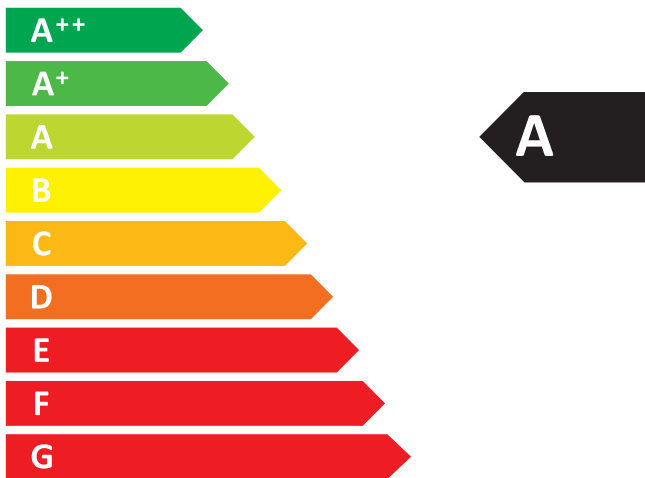

ENERG

енергия · ενεργεια

**Austroflamm
GmbH**

KE 120x45 S 2.0

13,0
kW

ENERGIA · ЕНЕРГИЯ · ΕΝΕΡΓΕΙΑ · ENERGIJA · ENERGY · ENERGIE · ENERGI

2015/1186