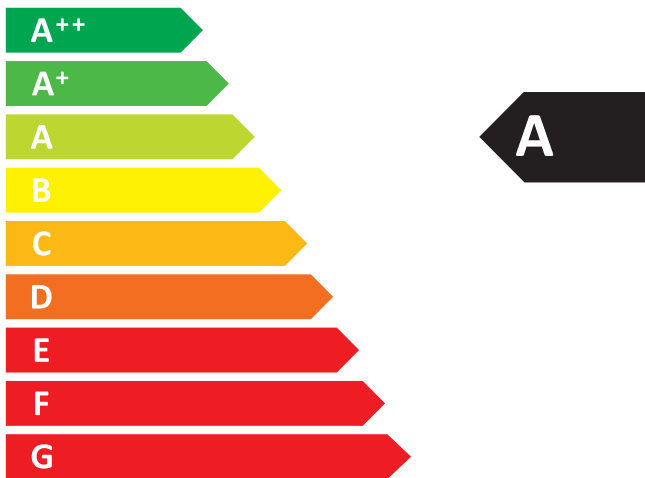

ENERG

енергия · ενεργεια

**Austroflamm
GmbH**

KE 65x57 S 2.0

8,0
kW

ENERGIA · ЕНЕРГИЯ · ΕΝΕΡΓΕΙΑ · ENERGIJA · ENERGY · ENERGIE · ENERGI

2015/1186