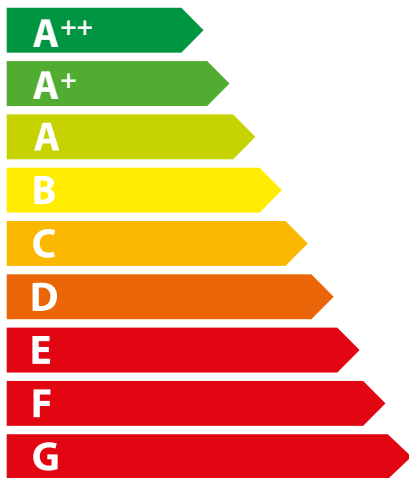

ENERG
енергия · ενεργεια

Extraflame[®]

KLAUDIA PLUS
AVORIO

8,0
kW

ENERGIA · ЕНЕРГИЯ · ΕΝΕΡΓΕΙΑ · ENERGIJA · ENERGY · ENERGIE · ENERGI

2015/1186

ENERG
енергия · ενεργεια

Extraflame[®]

KLAUDIA PLUS
BORDEAUX

8,0
kW

ENERGIA · ЕНЕРГИЯ · ΕΝΕΡΓΕΙΑ · ENERGIJA · ENERGY · ENERGIE · ENERGI

2015/1186

ENERG
енергия · ενεργεια

Extraflame[®]

KLAUDIA PLUS
NERO

8,0
kW