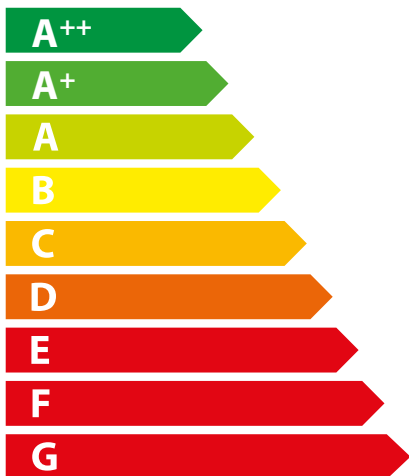

ENERG
енергия · ενεργεια

Extraflame[®]

KLAUDIA PLUS
AVORIO

8,0
kW

ENERGIA · ЕНЕРГИЯ · ΕΝΕΡΓΕΙΑ · ENERGIJA · ENERGY · ENERGIE · ENERGI

2015/1186

ENERG
енергия · ενεργεια

Extraflame[®]

KLAUDIA PLUS
BORDEAUX

8,0
kW

ENERGIA · ЕНЕРГИЯ · ΕΝΕΡΓΕΙΑ · ENERGIJA · ENERGY · ENERGIE · ENERGI

2015/1186

ENERG
енергия · ενεργεια

Extraflame[®]

KLAUDIA PLUS
NERO

8,0
kW