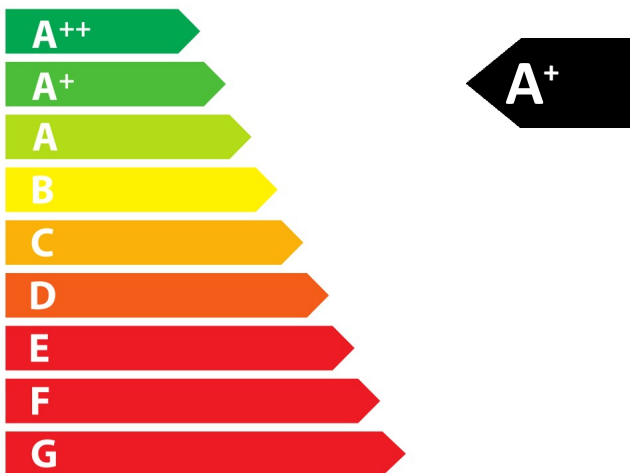

ENERG

енергия · ενεργεια

PALAZZETTI ECOFIRE DENISE 7 KW

7,3
kW

ENERGIA · ЕНЕРГИЯ · ΕΝΕΡΓΕΙΑ · ENERGIJA · ENERGY · ENERGIE · ENERGI

2015/1186