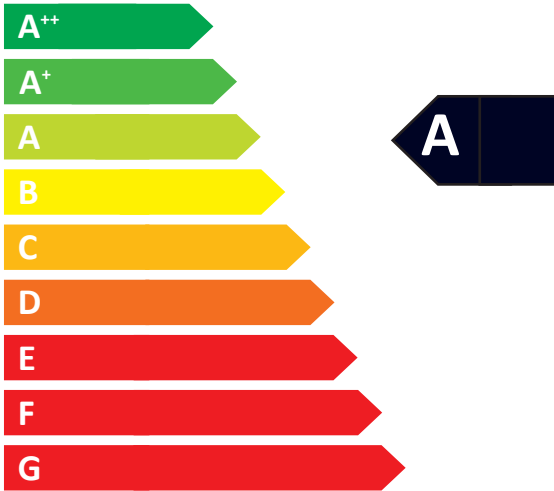

ENERG

енергия · ενεργεια

CERA

DESIGN

Galileo Stahl

6,0 kW

ENERGIA · ЕНЕРГИЯ · ΕΝΕΡΓΕΙΑ · ENERGIJA · ENERGY · ENERGIE · ENERGI

2015/1186