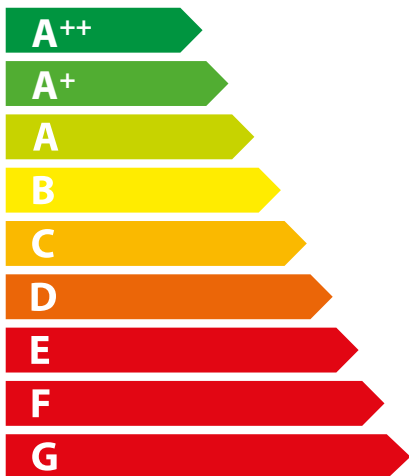

ENERG

енергия · ενεργεια

Extraflame®

SOUVENIR STEEL
BIANCO

10,2
kW

ENERGIA · ЕНЕРГИЯ · ΕΝΕΡΓΕΙΑ · ENERGIJA · ENERGY · ENERGIE · ENERGI

2015/1186

ENERG

енергия · ενεργεια

Extraflame®

SOUVENIR STEEL
BORDEAUX

10,2
kW

ENERGIA · ЕНЕРГИЯ · ΕΝΕΡΓΕΙΑ · ENERGIJA · ENERGY · ENERGIE · ENERGI

2015/1186

ENERG

енергия · ενεργεια

Extraflame®

SOUVENIR STEEL
NERO

10,2
kW

ENERGIA · ЕНЕРГИЯ · ΕΝΕΡΓΕΙΑ · ENERGIJA · ENERGY · ENERGIE · ENERGI

2015/1186