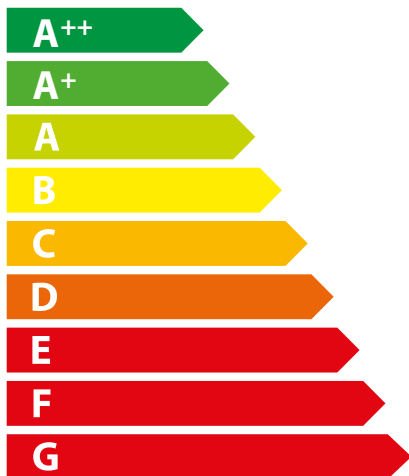

ENERG

енергия · ενεργεια

Extraflame®

SOUVENIR STEEL
BIANCO

10,2
kW

ENERGIA · ЕНЕРГИЯ · ΕΝΕΡΓΕΙΑ · ENERGIJA · ENERGY · ENERGIE · ENERGI

2015/1186

ENERG

енергия · ενεργεια

Extraflame®

SOUVENIR STEEL
BORDEAUX

10,2
kW

ENERGIA · ЕНЕРГИЯ · ΕΝΕΡΓΕΙΑ · ENERGIJA · ENERGY · ENERGIE · ENERGI

2015/1186

ENERG

енергия · ενεργεια

Extraflame®

SOUVENIR STEEL
NERO

10,2
kW

ENERGIA · ЕНЕРГИЯ · ΕΝΕΡΓΕΙΑ · ENERGIJA · ENERGY · ENERGIE · ENERGI

2015/1186